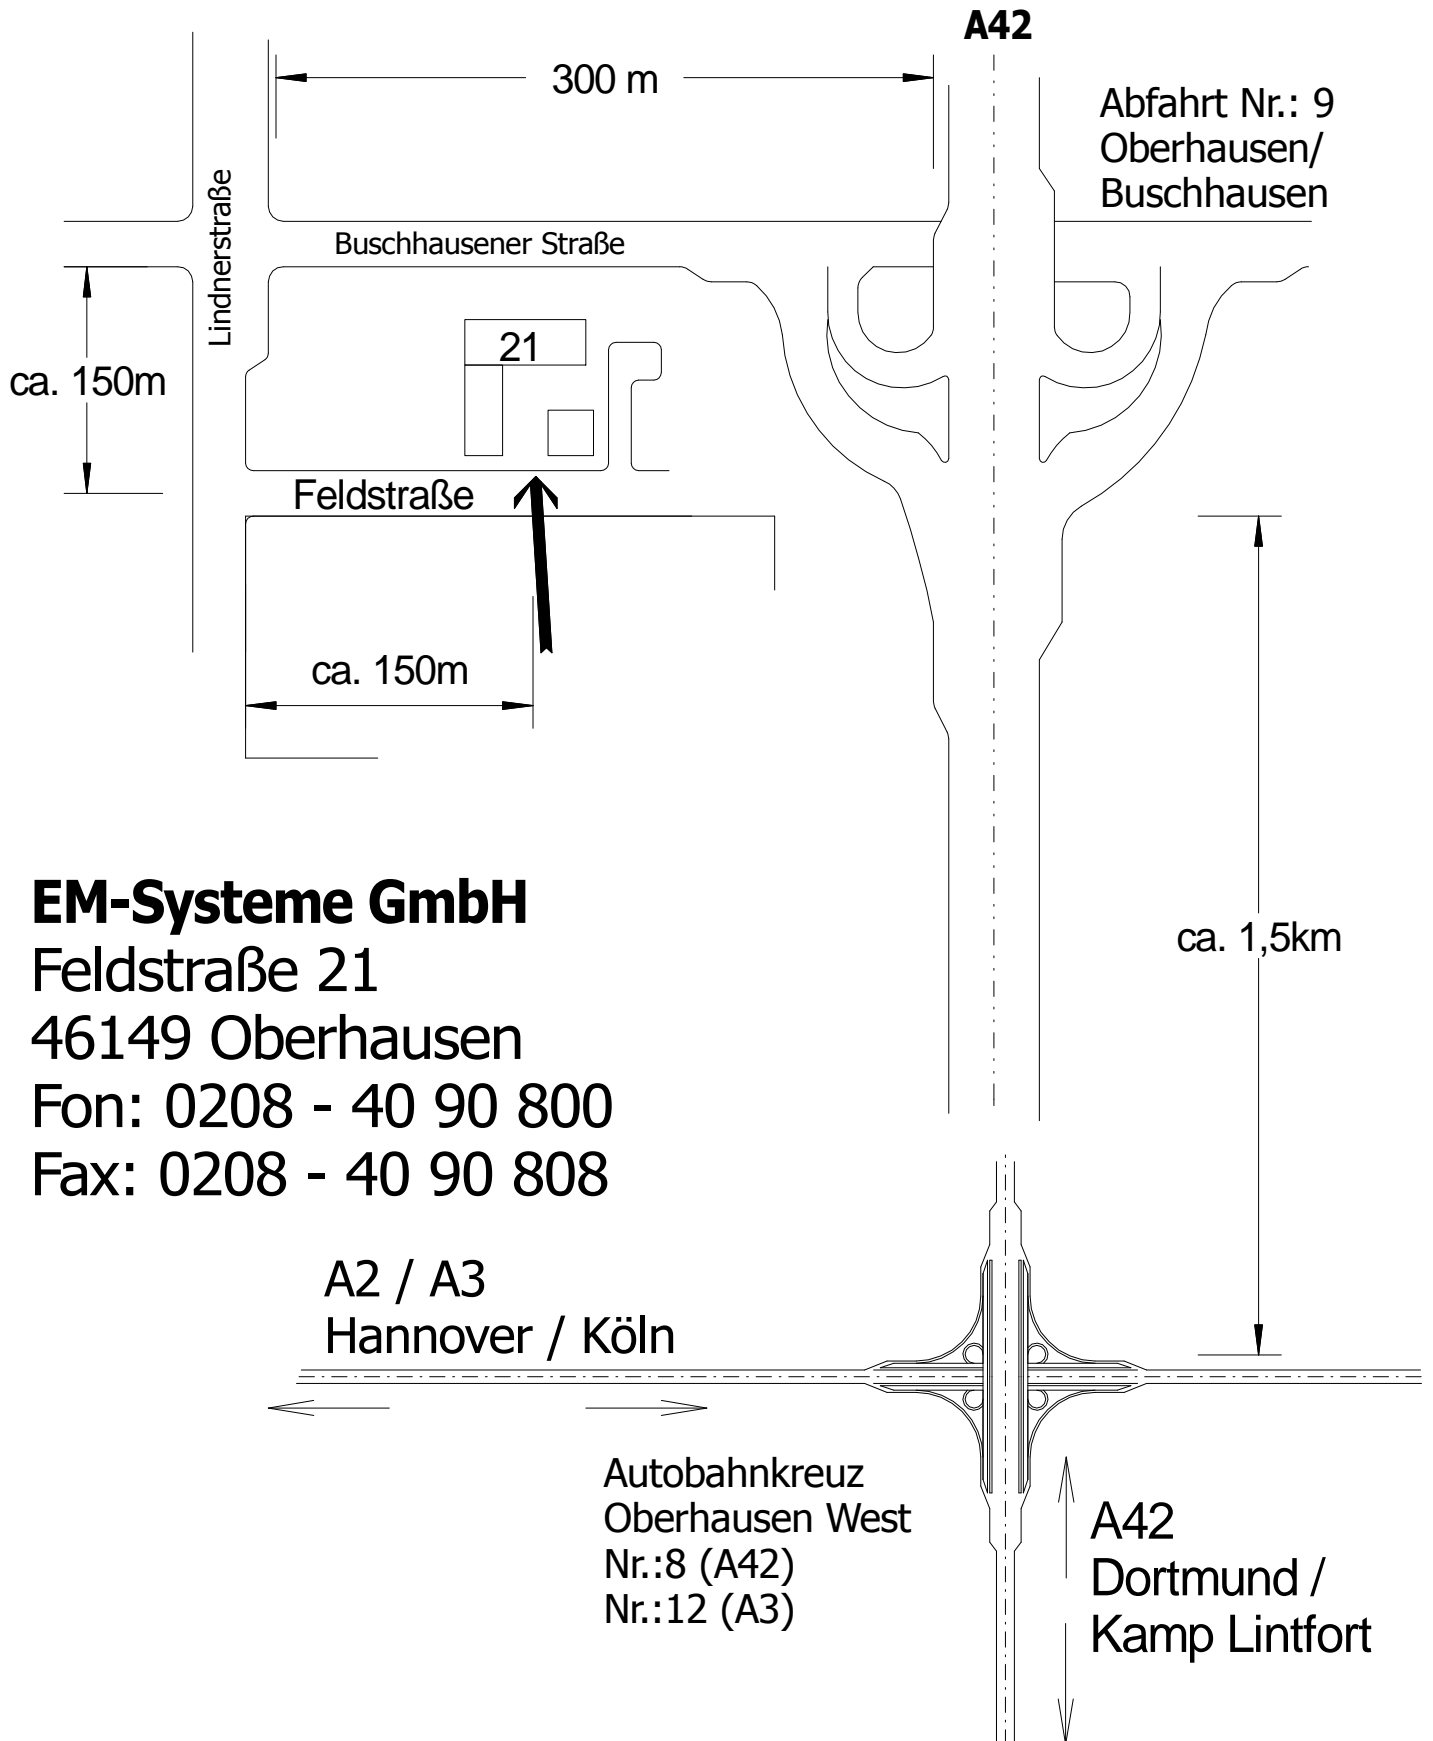

Wegbeschreibung

EM-Systeme GmbH

Feldstraße 21

46149 Oberhausen

Fon: 0208 - 40 90 800

Fax: 0208 - 40 90 808

A2 / A3
Hannover / Köln

Autobahnkreuz
Oberhausen West
Nr.:8 (A42)
Nr.:12 (A3)

A42
Dortmund /
Kamp Lintfort